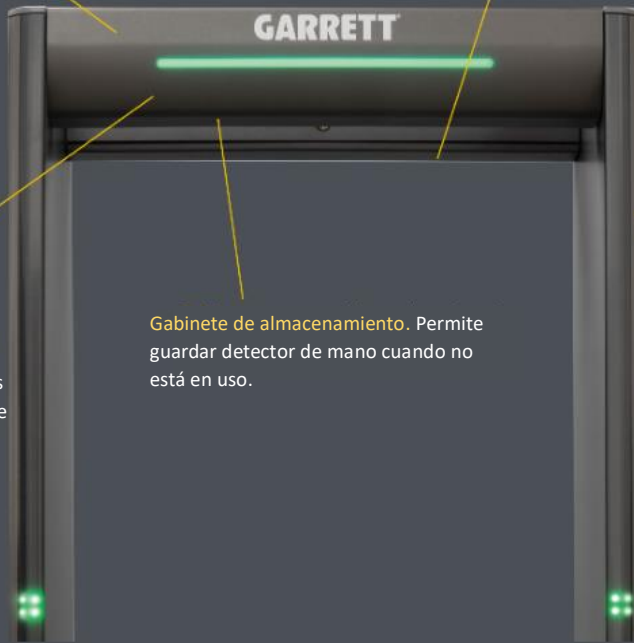

GARRETT

IP 65. La construcción exigente garantiza el rendimiento en todos los climas y la resistencia al polvo y al agua.

UPS Integrado. La Alimentación de emergencia montada internamente garantiza un funcionamiento continuo en caso de una desconexión accidental de CA o un corte del sistema.

Luces de alta visibilidad Permite a los usuarios y al personal ver claramente las ubicaciones de entrada en general desde cualquier distancia.

Gabinete de almacenamiento. Permite guardar detector de mano cuando no está en uso.

Diseño Sofisticado. La estructura suave y elegante de Paragon, hace que se sienta como en casa bien sea en un edificio de oficinas o en un estadio.

Capacidad de tarjeta con chip NFC. Permite el ajuste de la configuración sin inserción mecánica, lo que significa menos desgaste y menos reemplazos de tarjetas

Bluetooth. La conectividad Bluetooth integrada permite un funcionamiento silencioso en entornos ruidosos o de seguridad formal, así como la comunicación inalámbrica con otros dispositivos,